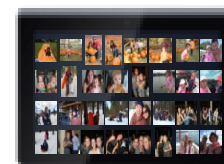

Bloggie

TV

Computer

Smartphone

Tablet

PlayMemories

Vorteile und Nutzen

1. Jederzeit und überall Zugriff auf Fotos und Videos
2. Funktioniert mit allen Geräteklassen
3. **Wirklich einfach (Kein Encoden, Größe passen, Konvertieren, usw.)**
4. Ja! Videos funktionieren auch!
5. Fokus liegt auf dem Erstellen und Genießen der Bilder, nicht auf dem Upload und der Bearbeitung
6. Bilder können mit Bekannten, Freunden, usw. geteilt werden