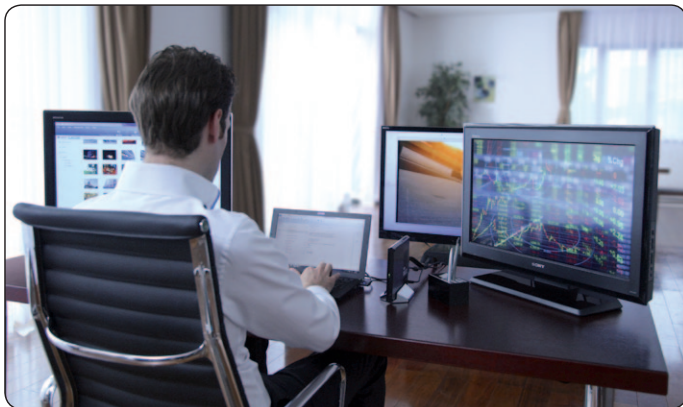

Power Media Dock

Extra-Grafikpower inklusive

Mitgeliefert zu jedem Notebook der VAIO Z-Serie wird die Power Media Dock mit separater AMD Radeon™ HD 6650M Grafikkarte und optischem SuperMulti Combo-Laufwerk (optional auch als Blu-ray Disc™ Laufwerk erhältlich).

Die Extra-Grafikpower kommt dank der ultraschnellen optischen Verbindung eindrucksvoll zur Entfaltung. Diese Verbindung basiert auf einer unter dem Codenamen „Light Peak“ entwickelten Technologie und ist eine Innovation, die erstmals bei der VAIO Z-Serie zum Einsatz kommt. Dank zusätzlicher Schnittstellen (VGA, HDMI, USB, USB 3.0) lassen sich u. a. insgesamt bis zu 4 Monitore anschließen: ideal z. B. für Designer und Geschäftsleute, die mehrere Bildschirme gleichzeitig brauchen. Anspruchsvolle Multimedia-Präsentationen, selbst 3D-Filme oder moderne grafikintensive Spiele stellen keinerlei Problem mehr dar.

VAIO Z-Serie „Smart Battery“-Konzept

14 Stunden Mobilität Nonstop

Die ohnehin schon beachtliche Ausdauer der neuen VAIO Z-Serie von bis zu 7 Stunden wird mit dem optional erhältlichen, ultraflachen „Smart Battery“ Erweiterungsakku auf bis zu 14 Stunden erweitert. Dabei wird im Betrieb zunächst der Erweiterungsakku genutzt. Ist dieser entladen, können Sie ihn selbst im laufenden Betrieb ganz leicht abnehmen und separat wieder aufladen. Der Standardakku übernimmt nahtlos die Energieversorgung und sorgt für weitere 7 Stunden ungebundene Mobilität.

Volle Ausdauer – auch für extrem lange Business-Tage.