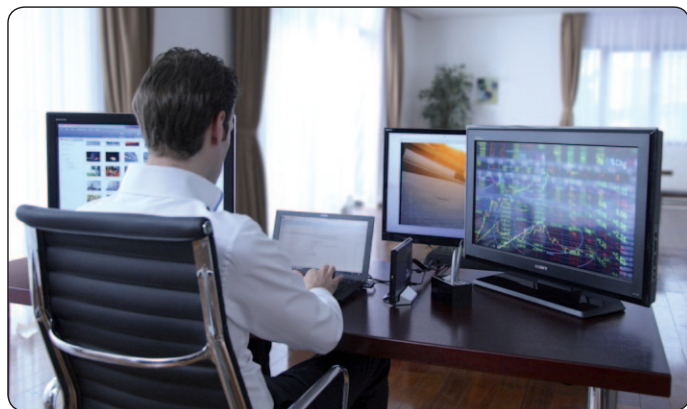

Die neue VAIO Z-Serie

Power Media Dock

Extra-Grafikpower inklusive

Mitgeliefert zu jedem Notebook der VAIO Z-Serie wird die Power Media Dock mit separater AMD Radeon™ HD 6650M Grafikkarte und optischem SuperMulti Combo-Laufwerk (optional auch als Blu-ray Disc™ Laufwerk erhältlich).

Die Extra-Grafikpower kommt dank der ultraschnellen optischen Verbindung eindrucksvoll zur Entfaltung. Diese Verbindung basiert auf einer unter dem Codenamen „Light Peak“ entwickelten Technologie und ist eine Innovation, die erstmals bei der VAIO Z-Serie zum Einsatz kommt. Dank zusätzlicher Schnittstellen (VGA, HDMI, USB, USB 3.0) lassen sich u. a. insgesamt bis zu 4 Monitore anschließen: ideal z. B. für Designer und Geschäftsleute, die mehrere Bildschirme gleichzeitig brauchen. Anspruchsvolle Multimedia-Präsentationen, selbst 3D-Filme oder moderne grafikintensive Spiele stellen keinerlei Problem mehr dar.

VAIO Z-Serie „Smart Battery“-Konzept

14 Stunden Mobilität Nonstop

Die ohnehin schon beachtliche Ausdauer der neuen VAIO Z-Serie von bis zu 7 Stunden wird mit dem optional erhältlichen, ultraflachen „Smart Battery“ Erweiterungsakku auf bis zu 14 Stunden erweitert. Dabei wird im Betrieb zunächst der Erweiterungsakku genutzt. Ist dieser entladen, können Sie ihn selbst im laufenden Betrieb ganz leicht abnehmen und separat wieder aufladen. Der Standardakku übernimmt nahtlos die Energieversorgung und sorgt für weitere 7 Stunden ungebundene Mobilität.

Volle Ausdauer – auch für extrem lange Business-Tage.